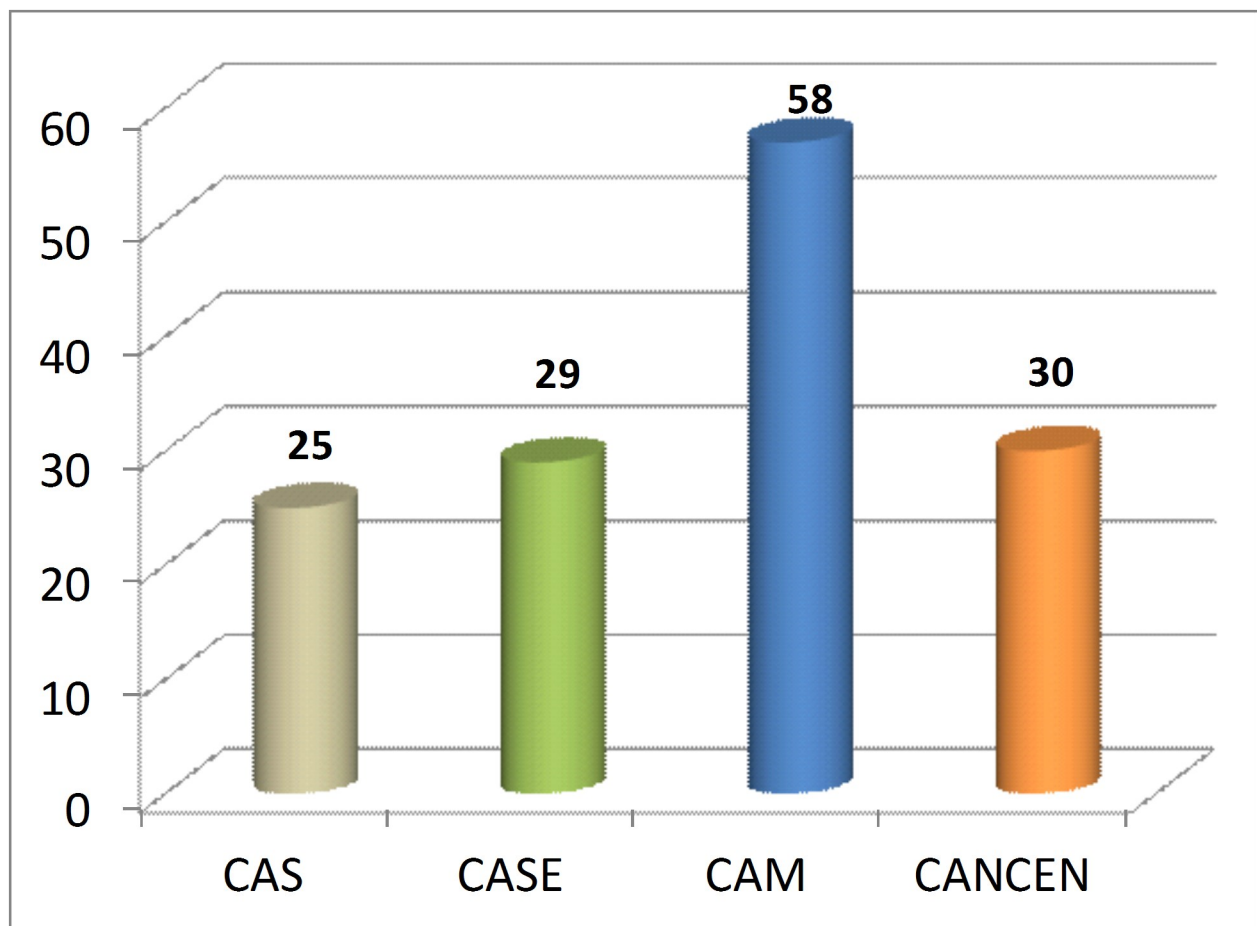

**NÚMERO DE ALUMNOS INSCRITOS EN EL
SISTEMA DE EDUCACIÓN TEOLÓGICA POR EXTENSIÓN
DURANTE EL CICLO ESCOLAR 2012-2013**

SETE	ALUMNOS	ALUMNOS
CONFERENCIA ANUAL SEPTENTRIONAL		25
Centro SETE Pachuca, Hidalgo	19	
Centro SETE Tequisquiapan Querétaro	06	

SETE	ALUMNOS	ALUMNOS
CONFERENCIA ANUAL DEL SURESTE		29
Centro SETE Emmanuel Puebla	13	
Centro SETE Tlaxcala	04	
Centro SETE Distrito Tlaxcala	03	
Centro SETE Santa Ana Coapan Puebla	09	

SETE	ALUMNOS	ALUMNOS
CONFERENCIA ANUAL DE MÉXICO		58
Centro SETE Gethsemaní Anáhuac	24	
Centro SETE Distrito Sudoriental	06	
Centro SETE El Mesías Balderas	19	
Centro SETE Monte Sinaí Satélite	05	
Centro SETE Distrito Valle de Anáhuac	02	
Centro SETE Dr. Gonzalo Báez Camargo	02	

SETE	ALUMNOS	ALUMNOS
CONFERENCIA ANUAL NORCENTRAL		30
Centro SETE Chihuahua, Chih.	19	
Centro SETE Cd. Delicias, Chih.	11	

TOTAL DE ALUMNOS INSCRITOS EN EL CICLO 2012-2013	142

NÚMERO DE ALUMNOS QUE GRADUARON EN JUNIO 2013

CONFERENCIAS	ALUMNOS	
	CURSO BÁSICO	BACHILLERATO EN TEOLÓGÍA
Conferencia Anual Septentrional	04	01
Conferencia Anual del Sureste	08	00
Conferencia Anual de México	09	02
Conferencia Anual Norcentral	00	00
TOTAL DE GRADUANDOS	21	03

ALUMNOS SETE CICLO ESCOLAR 2012-2013 POR CONFERENCIAS ANUALES